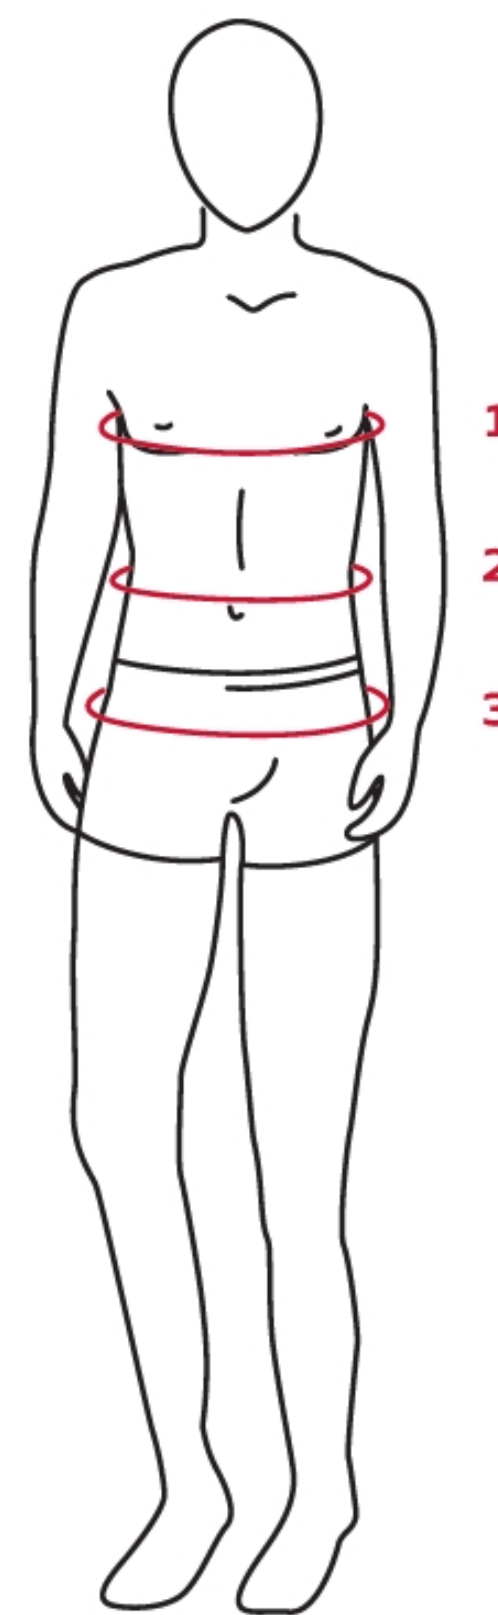

Мужская одежда / Унисекс

Международный размер	Грудь (см)	Талия (см)	Бедра (см)	Россия
XS	89	79	95	44
S	93	82	98	46
M	97-104	86-90	102-106	48/50
L	105	94	110	52
XL	109	98	114	54
XXL / 2XL	113	103	118	56
XXXL / 3XL	117	108	122	58

1. Размер груди (мужчины): измеряйте в нижнем белье горизонтально по самой широкой части на уровне груди (свободно наденьте рулетку)
2. Размер талии (мужчины): измеряйте в нижнем белье по горизонтали в самой узкой части на уровне талии (свободно поместите рулетку)
3. Размер бедер (мужчины): измеряйте в нижнем белье по горизонтали через самую широкую часть ягодиц (свободно наденьте рулетку).

Женская одежда

Международный размер	Грудь (см)	Талия (см)	Бедра (см)	Россия
XS	80	65	92	42
S	84	68	95	44
M	88-92	72-77	99-103	46/48
L	96	80	107	50
XL	100	84	111	52
XXL / 2XL	104	90	115	54

1. Размер груди (женщины): измеряйте в нижнем белье по горизонтали в самой широкой части на уровне груди (свободно поместите рулетку)
2. Размер талии (женщины): измеряйте в нижнем белье по горизонтали в самой узкой части на уровне талии (свободно наденьте рулетку).
3. Размер бедер (женщины): измеряйте в нижнем белье по горизонтали через самую широкую часть ягодиц (свободно наденьте рулетку)